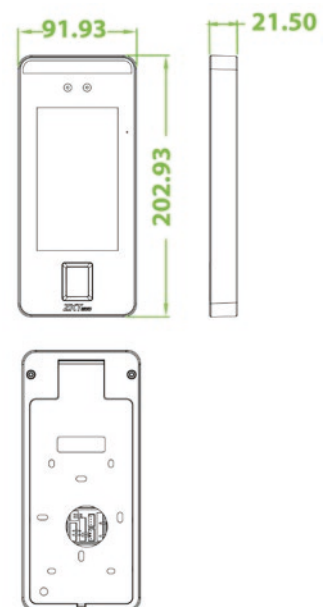

Dimensiones (mm)

www.zkteco.com

www.zktecolatinoamerica.com