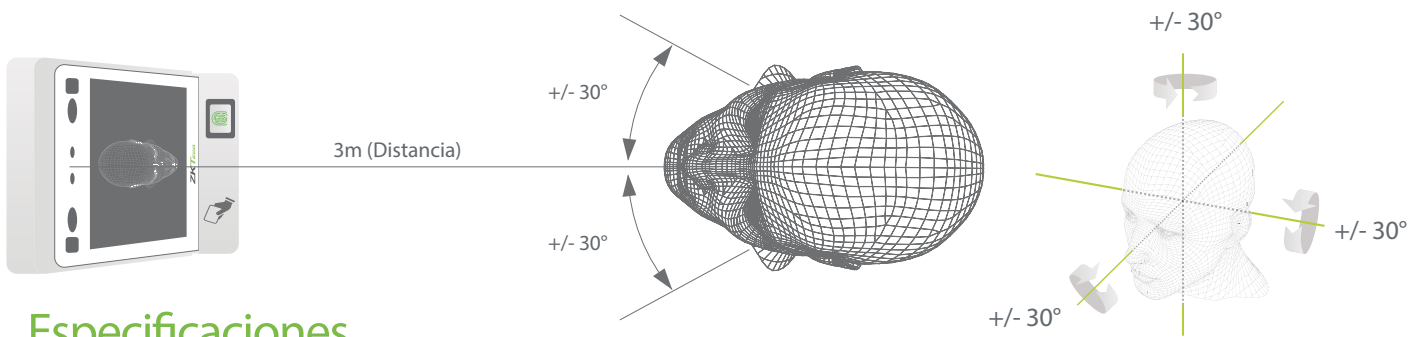

Especificaciones

Modelo		SpeedFace - V5	
Hardware		Capacidad	
LCD	Pantalla touch de 5" LCD	Usuarios	10,000
CPU	Quad-core A17 1.8GHz	Rostros	6,000
Memoria	2G RAM/16G ROM	Huellas	10,000
Cámara	2 MP (Doble lente)	Registros	200,000
Comunicación	TCP/IP, USB Host, Wi-Fi (Opcional) RS232, RS485; entrada y salida Wiegand	Operación	
Acceso	Cerradura de puerta, sensor de puerta, alarma, botón de salida y entrada auxiliar	Energía	12V 3A
Audio	Altavoces	Temperatura	10°C hasta 45°C
Software	ZKBioSecurity y BioTime 7.0	Humedad	10% hasta 90%