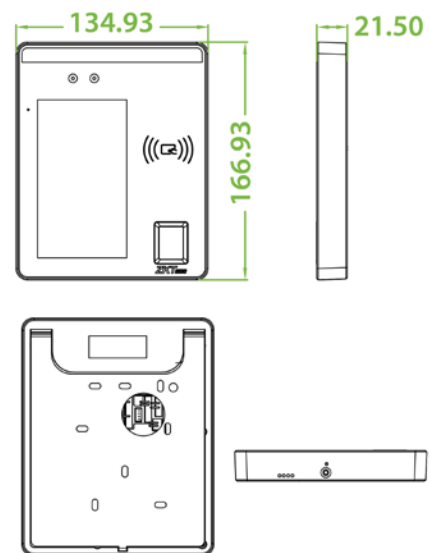

Dimensiones (mm)

www.zkteco.com

www.zktecolatinoamerica.com

Derechos de Autor © 2018, ZKTeco CO., LTD. Todos los derechos reservados.
ZKTeco puede, en cualquier momento y sin previo aviso, realizar cambios o mejoras en los productos y servicios o detener su producción o comercialización.
El logo ZKTeco y la marca son propiedad de ZKTeco CO., LTD.