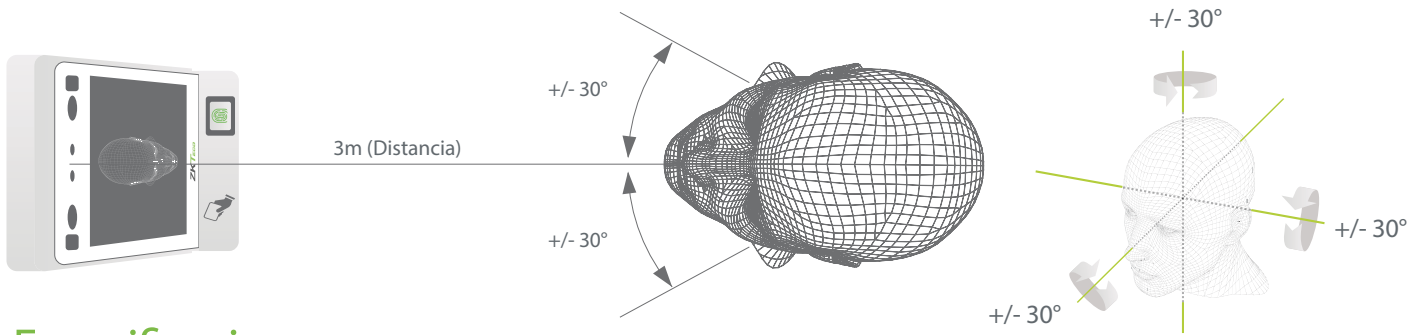

Especificaciones

Modelo		SpeedFace - H5	
Hardware		Capacidad	
LCD	Pantalla touch de 5" LCD	Usuarios	10,000
CPU	Quad-core A17 1.8GHz	Rostros	6,000
Memoria	2G RAM/16G ROM	Huellas y Tarjetas	10,000
Cámara	2 MP (Doble lente)	Registros	200,000
Comunicación	TCP/IP, USB Host, Wi-Fi (Opcional) RS232, RS485; entrada y salida Wiegand	Operación	
Acceso	Cerradura de puerta, sensor de puerta, alarma, botón de salida y entrada auxiliar	Energía	12V 3A
Audio	Altavoces	Temperatura	0°C hasta 45°C
Software	ZKBioSecurity y BioTime7.0	Humedad	10% hasta 90%