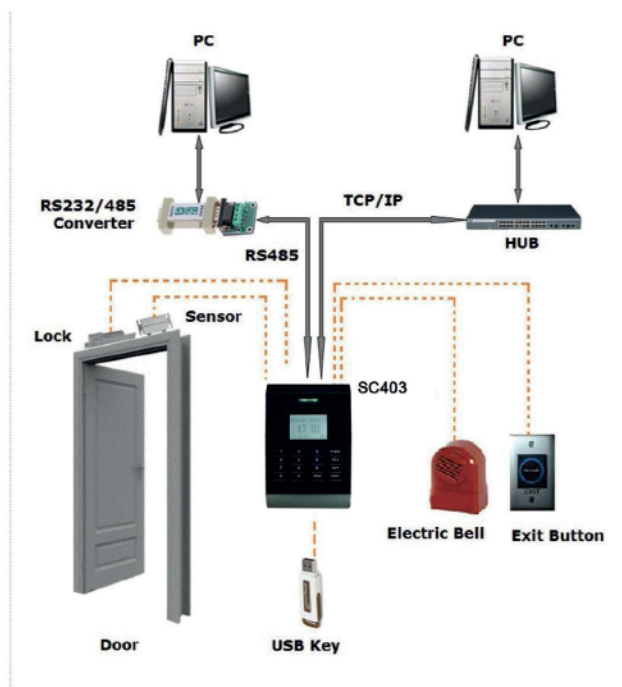

Especificaciones

Modelo	SC403
Capacidad de tarjetas ID	30.000
Capacidad de registros	500.000
Comunicación	TCP/IP, RS232/485, puerto USB
Señal Wiegand	Entrada y salida
Interfaz para control de accesos	Cerradura eléctrica de terceros, sensor de puerta, botón de salida, alarma y timbre de puerta
Funciones estándar	Anti retorno, SMS
Funciones opcionales	Entrada y salida
Funciones opcionales	Mifare, HID, código de puesto, Webserver
Pantalla	LCD
Fuente de alimentación	DC 12V
Temperatura operativa	0°C - 45°C
Humedad operativa	20% - 80%
Dimensiones	143x95.5x39.5
Peso neto	0.8 Kg

Configuración

ZKTeco Inc.

ZK Mansion, Wuhe Rd, Gangtuo, Bantian, Buji Town,
Longgang District, Shenzhen China 518129
Tel: 86-755-8960 2345/46/47/48
E-mail: sales@zkteco.com
www.zkteco.com

Global Offices:

USA: +1 732-412-6007
EU: +34 916532891
Brazil: +55 31 2515-8326
Thailand: +66-027199154
Mexico: +52-55-52928418

South Africa: +27 12 259 1047
Egypt: +201110444134
Dubai: +971 4 6091 310
India: +91 8123536788
Indonesia: +62 21 2921 8949

Vietnam: +84-0169-5813007
Philippines: +63 9084118832
Russia: +8 915 178-46-81
Argentina: +54 4785-6481