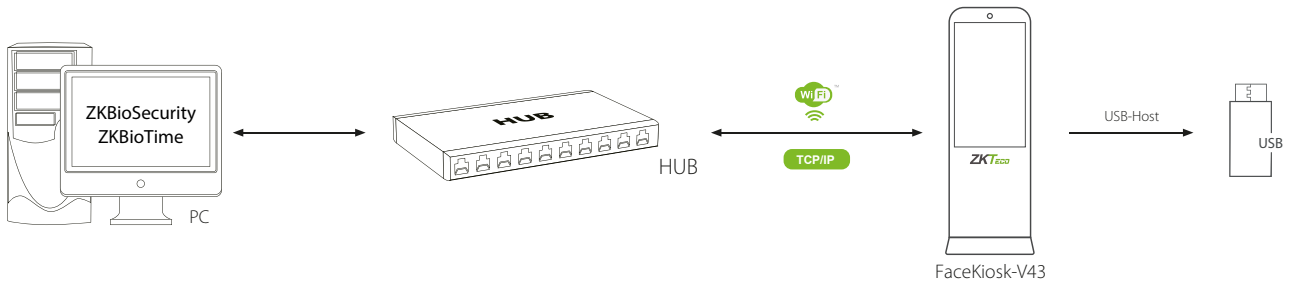

- Nivel de seguridad mejorado con la capacidad de identificar si los rostros detectados son reales o fotografías.

Especificaciones

Capacidad de Eventos	200,000	ROM	32 GB
Capacidad de Rostros	10,000	RAM	DDR3 4 GB
Capacidad de Usuarios	10,000	Frecuencia	2.0 GHZ
Comunicación	TCP/IP, Wi-Fi, USB-Host	Fuente de Alimentación	AC 110-240 V
Dimensiones de la Pantalla	Pantalla táctil de 43"	Colores	Dorado, Platedo, Negro, Blanco o Personalizado
Área de Respuesta Efectiva	950 mm x 535 mm	Humedad de Operación	10% ~ 98 %
Relación de Aspecto	16:9	Temperatura de Operación	-10 hasta 50 °C
Brillo de Pantalla	300cd/m²	Dimensión	1787 x 603 x 30 mm
Sistema Operativo	Android 7.1.2	Peso Bruto	47.5 Kg
CPU	RK3399		

Configuración