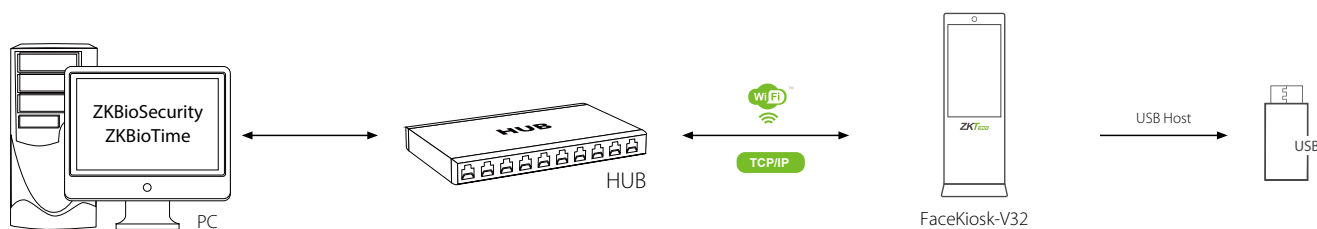

- Nivel de seguridad mejorado con la capacidad de identificar si los rostros detectados son reales o fotografías.

Especificaciones

Capacidad de Eventos	200,000	ROM	32 GB
Capacidad de Rostros	10,000	RAM	DDR3 4 GB
Capacidad de Usuarios	10,000	Frecuencia	2.0 GHZ
Comunicación	TCP/IP, Wi-Fi, USB-Host, Bluetooth	Fuente de Alimentación	AC 110-240 V
Dimensiones de la Pantalla	Pantalla táctil de 32"	Colores	Negro
Área de Respuesta Efectiva	708 mm x 398 mm	Humedad de Operación	10% ~ 98 %
Relación de Aspecto	16:9	Temperatura de Operación	-10 hasta 50 °C
Brillo de Pantalla	300cd/m²	Dimensión	1700 x 492 x 45 mm
Sistema Operativo	Android 7.1.2	Peso Bruto	37 Kg
CPU	RK3399		

Configuración